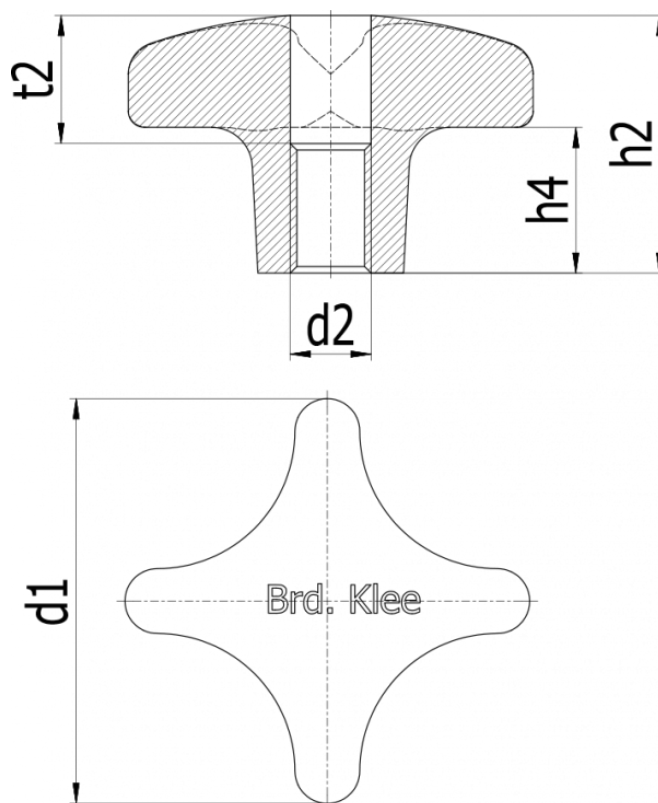

Varenummer: 20DIN6335NI40M8D

Beskrivelse: E+G Rustfast stjernegreb DIN6335-NI-40-M8-D

## Mål

d1	= 40
d2	= M8
h2	= 25
h4	= 13
t2	= 12
Vægt i (g)	= 60